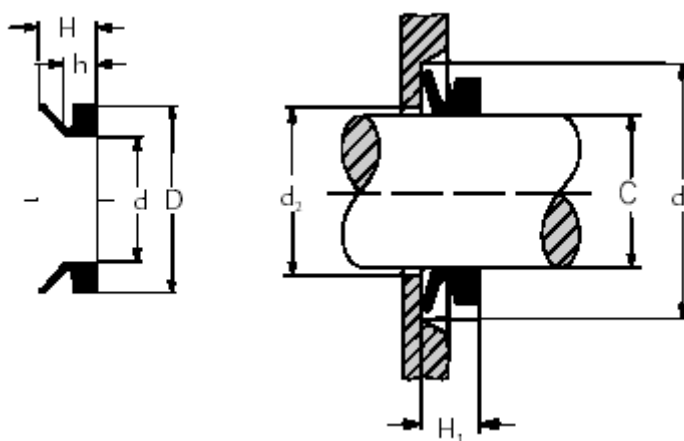

Varenummer: 17950014

Beskrivelse: KLEE V-ring VA 50-14 NBR 60

Mål

$C = 13,5-15,5$

$d = 12,5$

$D = 18,5$

$d_1 = C+9$

$d_2 = C+2$

$h = 3,4$

$H = 5,5$

$H_1 = 4,5 \pm 0,6$